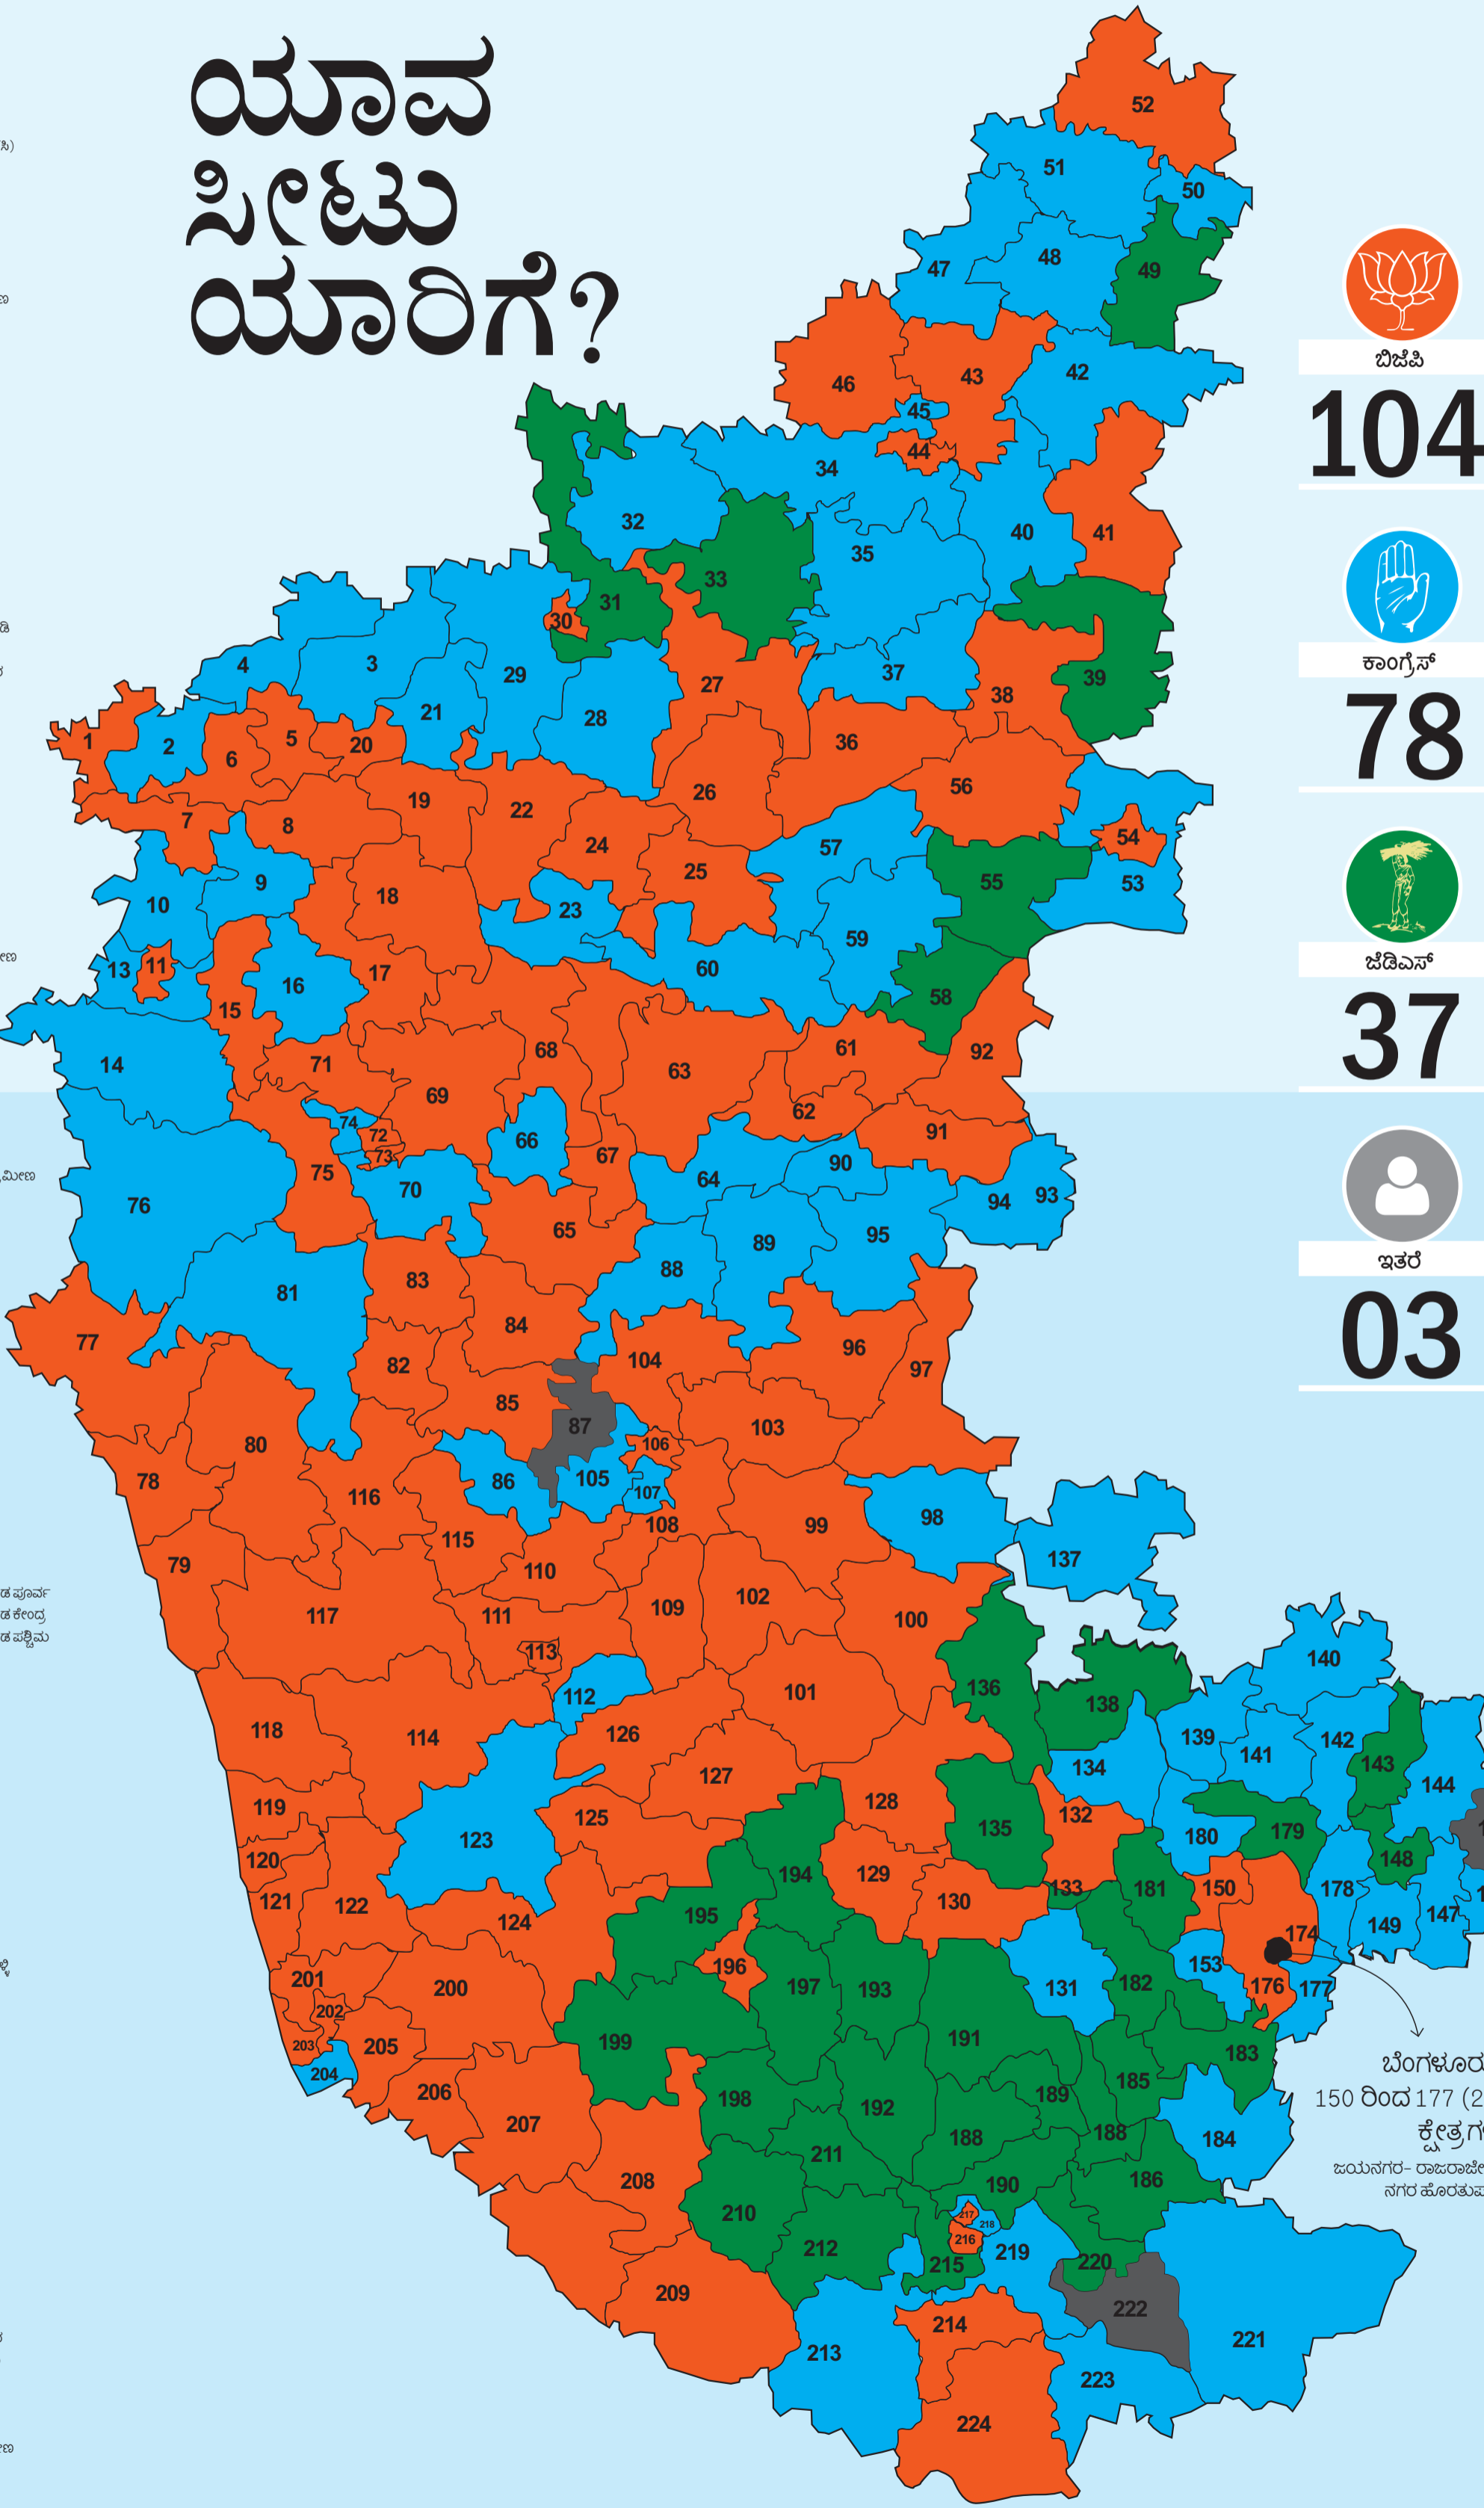

ಯಾವ ಸೀಟು ಯಾರಿಗೆ?

- 1 ನಿವ್ವಾಣಿ
- 2 ಚಿಕ್ಕೋಡಿ ಸದಲಗ
- 3 ಅಧಣಿ
- 4 ಕಾಗವಾಡ
- 5 ಕುಡಚಿ(ಎಸ್ಸಿ)
- 6 ರಾಯಚೂರ್(ಎಸ್ಸಿ)
- 7 ಹುಕ್ಕೇರಿ
- 8 ಅರಸೀಕೆರೆ
- 9 ಗೋಕಾಕ
- 10 ಯಮಕನೂರು
- 11 ಬೆಳಗಾವಿ ಉತ್ತರ
- 12 ಬೆಳಗಾವಿ ದಕ್ಷಿಣ
- 13 ಬೆಳಗಾವಿ ಗ್ರಾಮೀಣ
- 14 ಖಾನಾಪುರ
- 15 ಕಿತ್ತೂರು
- 16 ಬೈಲಹೊಂಗಲ
- 17 ಸವದತ್ತಿ ಯಲ್ಲಾಪು
- 18 ರಾಮದುರ್ಗ
- 19 ಮುಧೋಳ
- 20 ತೇರದಾಳ
- 21 ಜಮಖಂಡಿ
- 22 ಬೀಳಗಿ
- 23 ಬದಾಮಿ
- 24 ಬಾಗಲಕೋಟೆ
- 25 ಹುನಗುಂದ
- 26 ಮುಧೋಳಿಹಾಳ
- 27 ದೇವರ ಹಿಪ್ಪರಿಗೆ
- 28 ಬಸವನ ಬಾಗೇವಾಡಿ
- 29 ಬುಲೇಶ್ವರ
- 30 ವಿಜಯಪುರ ನಗರ
- 31 ನಾಗರಾಣ
- 32 ಇಂಡಿ
- 33 ಸಿಂಧಗಿ
- 34 ಅಪ್ಪಣಪುರ
- 35 ಜೇವರ್ಗಿ
- 36 ಸುರಪುರ
- 37 ಶಹಾಪುರ
- 38 ಯಾದಗಿರಿ
- 39 ಗುರುಮಠಕಲ್
- 40 ಚಿಕ್ಕಾಪುರ
- 41 ಸೇಡಂ
- 42 ಚಿಂಚೋಳಿ
- 43 ಕಲಬುರಗಿ ಗ್ರಾಮೀಣ
- 44 ಕಲಬುರಗಿ ದಕ್ಷಿಣ
- 45 ಕಲಬುರಗಿ ಉತ್ತರ
- 46 ಅಳಂದ
- 47 ಬಸವಕಲ್ಯಾಣ
- 48 ಹುಮನಾಬಾದ್
- 49 ಬೀದರ ದಕ್ಷಿಣ
- 50 ಬೀದರ ನಗರ
- 51 ಬಾಲ್ಕಿ
- 52 ಔರಾದ್
- 53 ರಾಯಚೂರು ಗ್ರಾಮೀಣ
- 54 ರಾಯಚೂರು
- 55 ಮಾನ್ವಿ
- 56 ದೇವದುರ್ಗ
- 57 ಲಿಂಗನೂರು
- 58 ಸಿಂಧನೂರು
- 59 ಮುಸ್ಸಿ
- 60 ಕುಷ್ಟಗಿ
- 61 ಕನಕಗಿರಿ
- 62 ಗಂಗಾವತಿ
- 63 ಯುಲಬುರ್ಗಿ
- 64 ಕೋಪ್ಪಳ
- 65 ಶಿರಹಟ್ಟಿ
- 66 ಗದಗ
- 67 ರೋಣ
- 68 ನರಗುಂದ
- 69 ನವಲಗುಂದ
- 70 ಕುಂದಗೋಳ
- 71 ಧಾರವಾಡ
- 72 ಹುಬ್ಬಳ್ಳಿ-ಧಾರವಾಡ ಪೂರ್ವ
- 73 ಹುಬ್ಬಳ್ಳಿ-ಧಾರವಾಡ ಕೇಂದ್ರ
- 74 ಹುಬ್ಬಳ್ಳಿ-ಧಾರವಾಡ ಪಶ್ಚಿಮ
- 75 ಕಲಘಟಗಿ
- 76 ಹಳಿಯಾಳ
- 77 ಕಾರವಾರ
- 78 ಕುಮಟ
- 79 ಭಟ್ಕಳ
- 80 ಶಿರಸಿ
- 81 ಯಲ್ಲಾಪುರ
- 82 ಹಾನಗಲ್
- 83 ಶಿಗ್ಗಾವಿ
- 84 ಹಾವೇರಿ
- 85 ಬ್ಯಾಡಗಿ
- 86 ಹಿರೇಕೇರೂರು
- 87 ರಾಣಿಬೆನ್ನೂರು
- 88 ಹಡಗಲಿ
- 89 ಹಗರಿಯಮ್ಮನಹಳ್ಳಿ
- 90 ವಿಜಯನಗರ
- 91 ಕಂಪ್ಲಿ
- 92 ಸಿರುಗುಪ್ಪ
- 93 ಬಳ್ಳಾರಿ
- 94 ಬಳ್ಳಾರಿ ನಗರ
- 95 ಸಂಡೂರು
- 96 ಕೂಡ್ಲಿಗಿ
- 97 ಮೊಳಕಾಲ್ಮೂರು
- 98 ಚಳ್ಳಕೆರೆ
- 99 ಚಿತ್ರದುರ್ಗ
- 100 ಹಿರಿಯೂರು
- 101 ಹೊಸದುರ್ಗ
- 102 ಹೊಳಲ್ಕೆರೆ
- 103 ಜಗಟೂರು
- 104 ಹರಪನಹಳ್ಳಿ
- 105 ಹರಿಹರ
- 106 ದಾವಣಗೆರೆ ಉತ್ತರ
- 107 ದಾವಣಗೆರೆ ದಕ್ಷಿಣ
- 108 ಮಾಯಕೋಡ
- 109 ಚನ್ನಗಿರಿ
- 110 ಹೊನ್ನಾಳಿ
- 111 ಶಿವಮೊಗ್ಗ ಗ್ರಾಮೀಣ
- 112 ಭದ್ರಾವತಿ